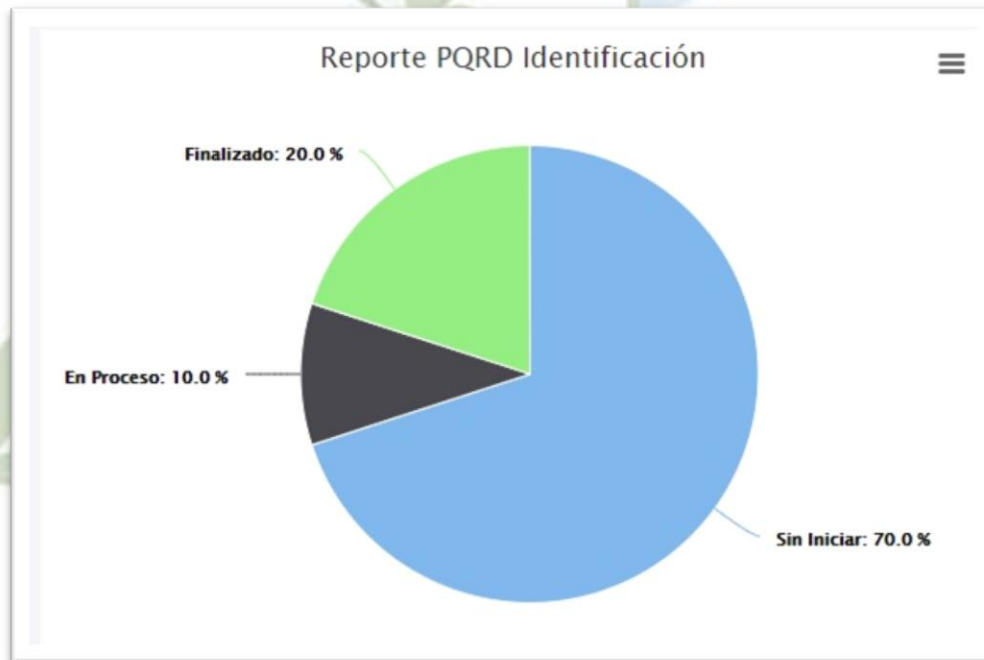

REPUBLICA DE COLOMBIA
DEPARTAMENTO DEL PUTUMAYO
MUNICIPIO VALLE DEL GUAMUEZ
NIT 800102912-2

Utilizando la plataforma GEL, nos arroja el boletín estadístico con fecha de corte 9 de octubre de 2020.

PQRD CON IDENTIFICACION

Finalizado: 20.0 %

En proceso: 10.0 %

Sin iniciar: 70.0 %

PQRD ANONIMA

Finalizado: 66.7%
Sin iniciar: 33.3 %
En proceso: 0.0 %